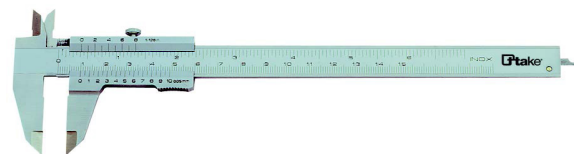

# Back to School

100  
anni  
1906\_2006

Airoldi & Belgeri  
utensileria

Calibro a corsoio monoblocco  
cromato, con **bloccaggio a vite**  
misura 0 - 150mm

€ 23,00

Calibro a corsoio monoblocco cromato,  
con **bloccaggio a pulsante**,  
misura 0- 150mm

€ 38,00

Calzatura Beta 7241 CK e 7243 CK (tomaia alta)  
In pelle idrorepellente, con puntale in acciaio e  
lamina antiperforazione in fibra composita.  
Misure dal 35 al 48

€ 27,00 bassa

€ 28,00 alta

Acquistando Calibro + Scarpa ,  
**OMAGGIO**  
un lucchetto per l'armadietto.