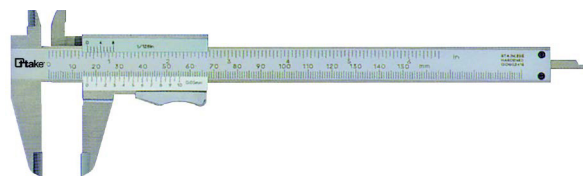

# Back to School

100  
anni  
1906\_2006

Airoldi & Belgeri  
utensileria

Calibro a corsoio monoblocco  
cromato, con **bloccaggio a vite**  
misura 0 - 150mm

€ 23,00

Calibro a corsoio monoblocco cromato,  
con **bloccaggio a pulsante**,  
misura 0- 150mm

€ 38,00

Calzatura Beta 7241 CK e 7243 CK (tomaia alta)  
In pelle idrorepellente, con puntale in acciaio e  
lamina antiperforazione in fibra composita.  
Misure dal 35 al 48

€ 27,00 bassa

€ 28,00 alta

Acquistando Calibro + Scarpa ,  
**OMAGGIO**  
un lucchetto per l'armadietto.